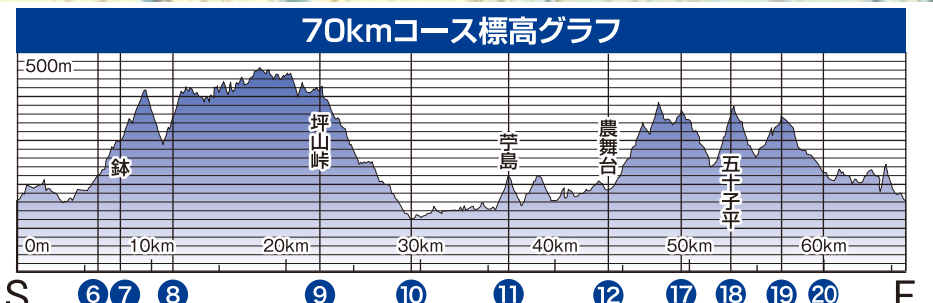

TOUR DE TSUMARI 2018

120kmコース 90kmコース 70kmコース コースMAP

凡例

- 赤線 120kmコース(122km)
- 青線 90kmコース(86km)
- オレンジ線 70kmコース(68km)
- AS** エイドステーション
通過集落やグループの皆さんが運営します。
- CP** 通過確認ポイント
必ず通過確認シートを提出ください。
- トイレ
- 給水ポイント
- コース周辺のコンビニ

START
受付・スタート
120km: 午前7時
90km: 午前7時
70km: 午前8時

FINISH
ゴール閉鎖: 午後5時

スタートからの距離は目安です。実際の距離と正確には一致しません。

事故やリタイヤの場合は必ず最寄りのスタッフ
または大会本部に連絡をお願いします。

緊急時コールナンバー 090-6148-8618