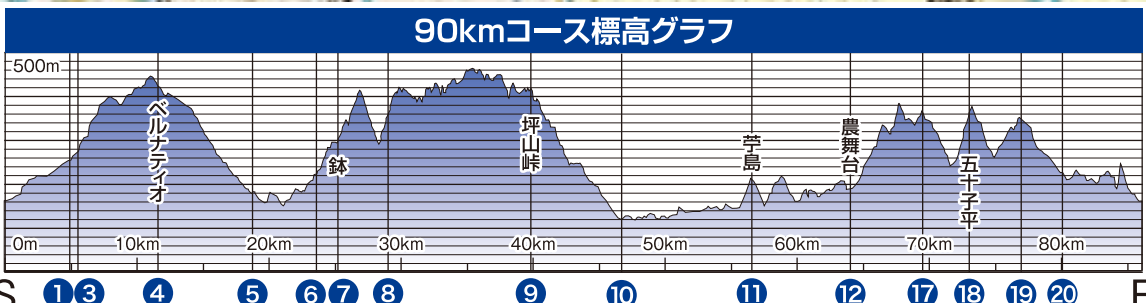

TOUR DE TSUMARI 2018

120kmコース 90kmコース 70kmコース コースMAP

凡例

- 赤線 120kmコース(122km)
- 青線 90kmコース(86km)
- オレンジ線 70kmコース(68km)
- AS** エイドステーション
通過集落やグループの皆さんが運営します。
- CP** 通過確認ポイント
必ず通過確認シートを提出ください。
- トイレ
- 給水ポイント
- コース周辺のコンビニ

START
受付・スタート
120km: 午前7時
90km: 午前7時
70km: 午前8時

FINISH
ゴール閉鎖: 午後5時

スタートからの距離は目安です。実際の距離と正確には一致しません。

事故やリタイヤの場合は必ず最寄りのスタッフ
または大会本部に連絡をお願いします。

緊急時コールナンバー 090-6148-8618