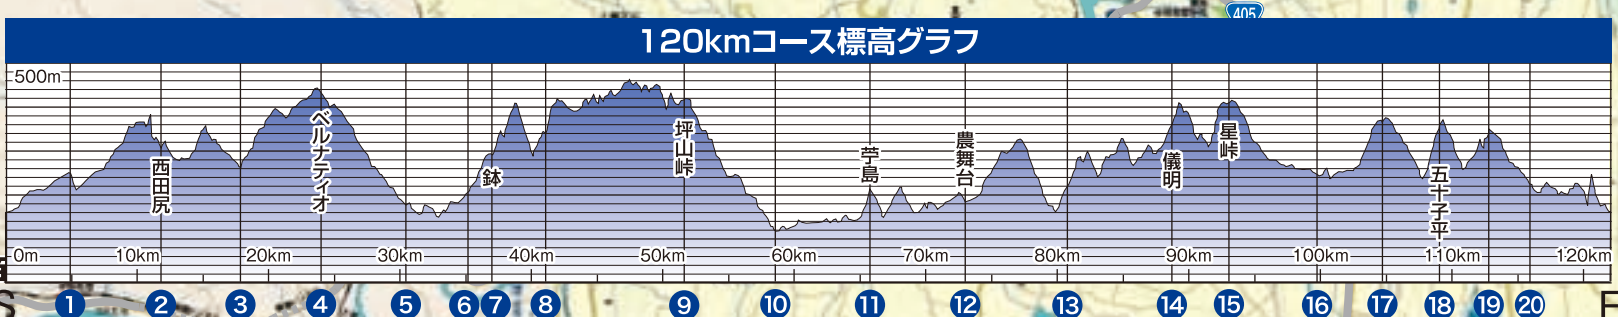

TOUR DE TSUMARI 2018

120kmコース 90kmコース 70kmコース コースMAP

凡例

- 赤線 120kmコース(122km)
- 青線 90kmコース(86km)
- オレンジ線 70kmコース(68km)
- AS** エイドステーション
通過集落やグループの皆さんが運営します。
- CP** 通過確認ポイント
必ず通過確認シートを提出ください。
- トイレ
- 給水ポイント
- コース周辺のコンビニ

START
受付・スタート
120km: 午前7時
90km: 午前7時
70km: 午前8時

FINISH
ゴール閉鎖: 午後5時

スタートからの距離は目安です。実際の距離と正確には一致しません。

事故やリタイヤの場合は必ず最寄りのスタッフ
または大会本部に連絡をお願いします。

緊急時コールナンバー 090-6148-8618